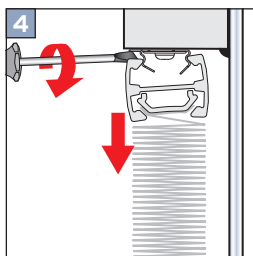

Falzmontage
Top fixing
Montaż w świetle szyby
Монтаж в проем

Winkelmontage
Face fixing
Montaż frontalny (nawierzchniowy)
Монтаж на проем

VS 4 S

Bedienung • Operation • Obsługa • Управление

Demontage • Disassembly • Demontaż • Демонтаж

Falzmontage • Top fixing • Montaż w świetle szyby • Монтаж в проем

Winkelmontage • Face fixing • Montaż frontalny (nawierzchniowy) • Монтаж на проем

Option • Opcja • Вариант