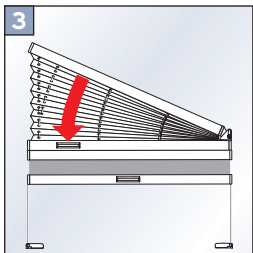

Falzmontage
Top fixing
Montaż w świetle szyby
Монтаж в проем

Winkelmontage
Face fixing
Montaż frontalny (nawierzchniowy)
Монтаж на проем

VS 4 S

Bedienung • Operation • Obsługa • Управление

Demontage • Disassembly • Demontaż • Демонтаж

Falzmontage • Top fixing • Montaż w świetle szyby • Монтаж в проем

Winkelmontage • Face fixing • Montaż frontalny (nawierzchniowy) • Монтаж на проем

Option • Opcja • Вариант