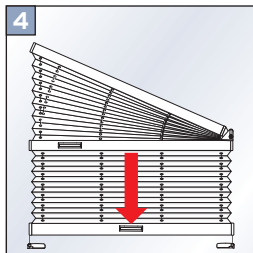

Falzmontage
Top fixing
Montaż w świetle szyby
Монтаж в проем

Winkelmontage
Face fixing
Montaż frontalny (nawierzchniowy)
Монтаж на проем

VS 4 S

Bedienung • Operation • Obsługa • Управление

Demontage • Disassembly • Demontaż • Демонтаж

Falzmontage • Top fixing • Montaż w świetle szyby • Монтаж в проем

Winkelmontage • Face fixing • Montaż frontalny (nawierzchniowy) • Монтаж на проем

Option • Opcja • Вариант