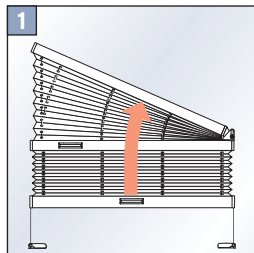

Falzmontage
Top fixing
Montaż w świetle szyby
Монтаж в проем

Winkelmontage
Face fixing
Montaż frontalny (nawierzchniowy)
Монтаж на проем

VS 4 S

Bedienung • Operation • Obsługa • Управление

Demontage • Disassembly • Demontaż • Демонтаж

Falzmontage • Top fixing • Montaż w świetle szyby • Монтаж в проем

Winkelmontage • Face fixing • Montaż frontalny (nawierzchniowy) • Монтаж на проем

Option • Opcja • Вариант