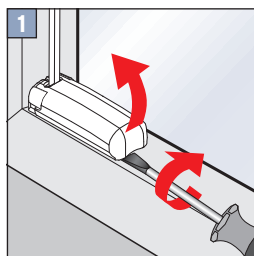

Falzmontage
Top fixing
Montaż w świetle szyby
Монтаж в проем

Winkelmontage
Face fixing
Montaż frontalny (nawierzchniowy)
Монтаж на проем

VS 4 S

Bedienung • Operation • Obsługa • Управление

Demontage • Disassembly • Demontaż • Демонтаж

Falzmontage • Top fixing • Montaż w świetle szyby • Монтаж в проем

Winkelmontage • Face fixing • Montaż frontalny (nawierzchniowy) • Монтаж на проем

Option • Opcja • Вариант