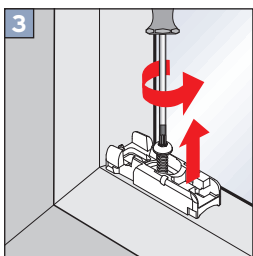

Falzmontage
Top fixing
Montaż w świetle szyby
Монтаж в проем

Winkelmontage
Face fixing
Montaż frontalny (nawierzchniowy)
Монтаж на проем

VS 4 S

Bedienung • Operation • Obsługa • Управление

Demontage • Disassembly • Demontaż • Демонтаж

Falzmontage • Top fixing • Montaż w świetle szyby • Монтаж в проем

Winkelmontage • Face fixing • Montaż frontalny (nawierzchniowy) • Монтаж на проем

Option • Opcja • Вариант