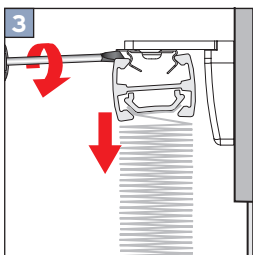

Falzmontage
Top fixing
Montaż w świetle szyby
Монтаж в проем

Winkelmontage
Face fixing
Montaż frontalny (nawierzchniowy)
Монтаж на проем

VS 4 S

Bedienung • Operation • Obsługa • Управление

Demontage • Disassembly • Demontaż • Демонтаж

Falzmontage • Top fixing • Montaż w świetle szyby • Монтаж в проем

Winkelmontage • Face fixing • Montaż frontalny (nawierzchniowy) • Монтаж на проем

Option • Opcja • Вариант