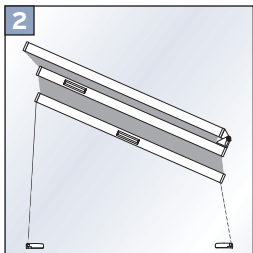

Falzmontage
Top fixing
Montaż w świetle szyby
Монтаж в проем

Winkelmontage
Face fixing
Montaż frontalny (nawierzchniowy)
Монтаж на проем

VS 4 S

Bedienung • Operation • Obsługa • Управление

Demontage • Disassembly • Demontaż • Демонтаж

Falzmontage • Top fixing • Montaż w świetle szyby • Монтаж в проем

Winkelmontage • Face fixing • Montaż frontalny (nawierzchniowy) • Монтаж на проем

Option • Opcja • Вариант