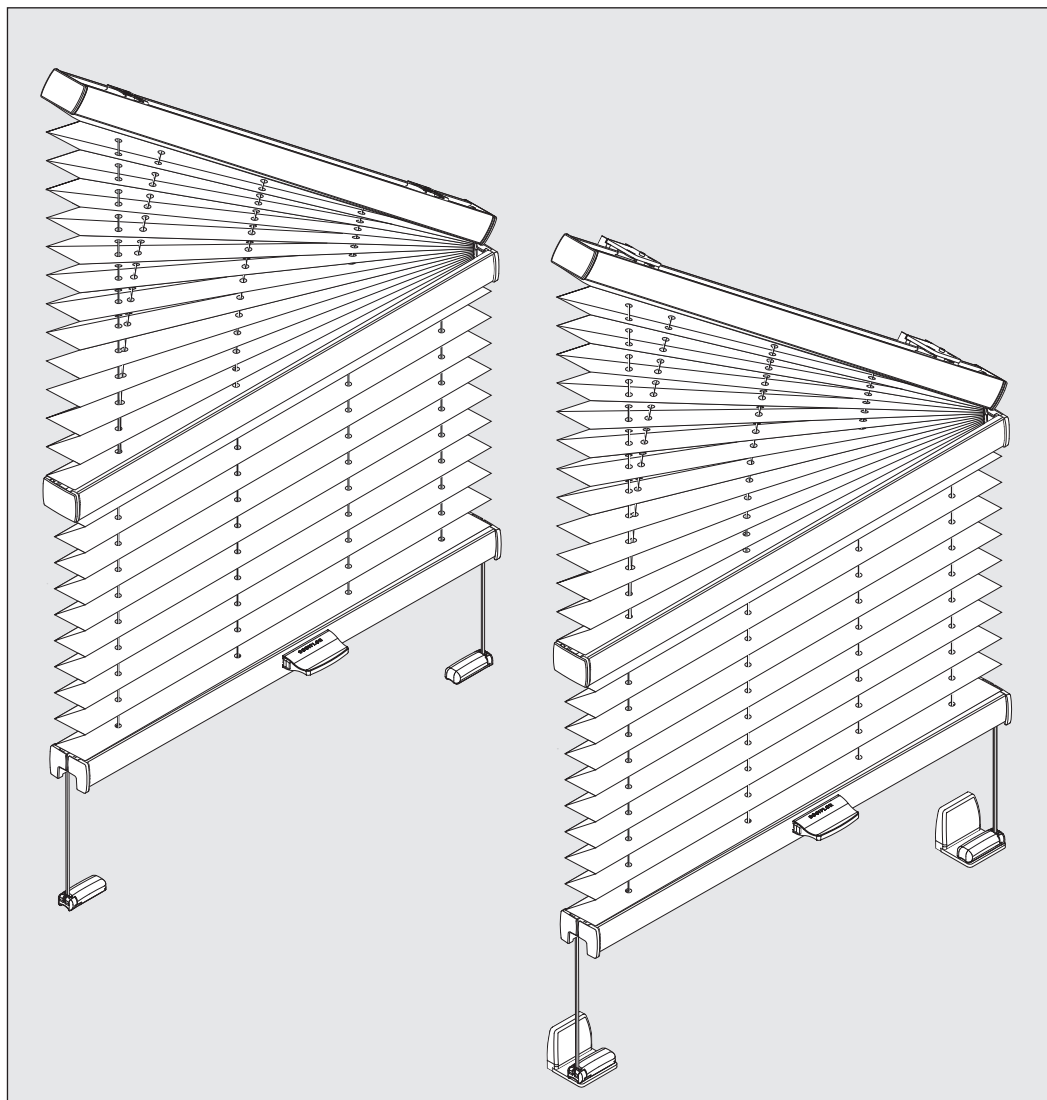

VS 4, VS 4 S

Wichtig! Bitte mit der Pflegeanleitung aufbewahren! • Important! Please keep together with care instructions!
Ważne! Proszę przechowywać z instrukcją pielęgnacji! • Внимание! Хранить вместе с инструкцией по эксплуатации!