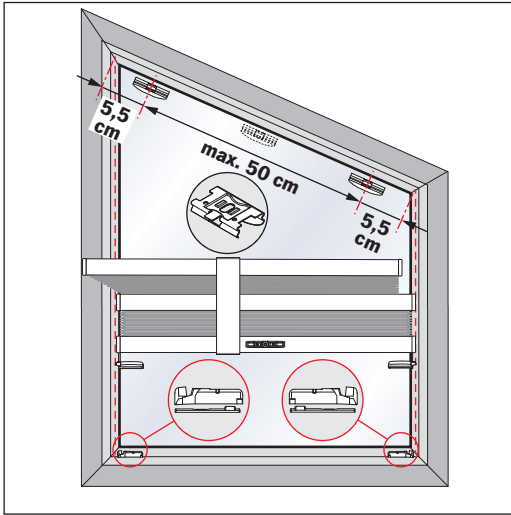

Falzmontage
Top fixing
Montaż w świetle szyby
Монтаж в проем

Winkelmontage
Face fixing
Montaż frontalny (nawierzchniowy)
Монтаж на проем

VS 4 S

Bedienung • Operation • Obsługa • Управление

Demontage • Disassembly • Demontaż • Демонтаж

Falzmontage • Top fixing • Montaż w świetle szyby • Монтаж в проем

Winkelmontage • Face fixing • Montaż frontalny (nawierzchniowy) • Монтаж на проем

Option • Opcja • Вариант