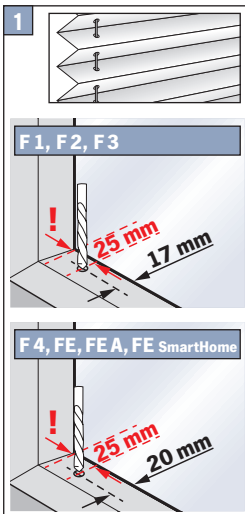

F1, F2, F3, F4, FE, FE A, FE Homemtic IP

Pendelsicherung

guide wire

zabezpieczeniem wahadłowym

блокировкой предотвращающей качание

Wichtig! Bitte mit der Pflegeanleitung aufbewahren! • Important! Please keep together with care instructions!
Ważne! Proszę przechowywać z instrukcją pielęgnacji! • Внимание! Хранить вместе с инструкцией по эксплуатации!

Falzmontage
Top fixing
Montaż w świetle szyby
Монтаж в проем

Winkelmontage
Face fixing
Montaż frontalny (nawierzchniowy)
Монтаж на проем