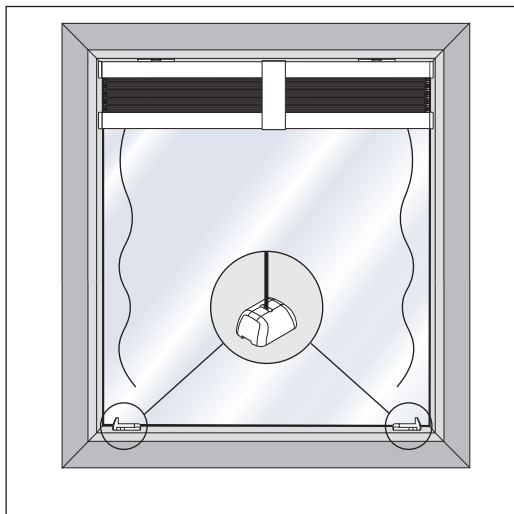

F1, F2, F3, F4, FE, FE A, FE Homemtic IP

Pendelsicherung

guide wire

zabezpieczeniem wahadłowym

блокировкой предотвращающей качание

Wichtig! Bitte mit der Pflegeanleitung aufbewahren! • Important! Please keep together with care instructions!
Ważne! Proszę przechowywać z instrukcją pielęgnacji! • Внимание! Хранить вместе с инструкцией по эксплуатации!

Falzmontage
Top fixing
Montaż w świetle szyby
Монтаж в проем

Winkelmontage
Face fixing
Montaż frontalny (nawierzchniowy)
Монтаж на проем