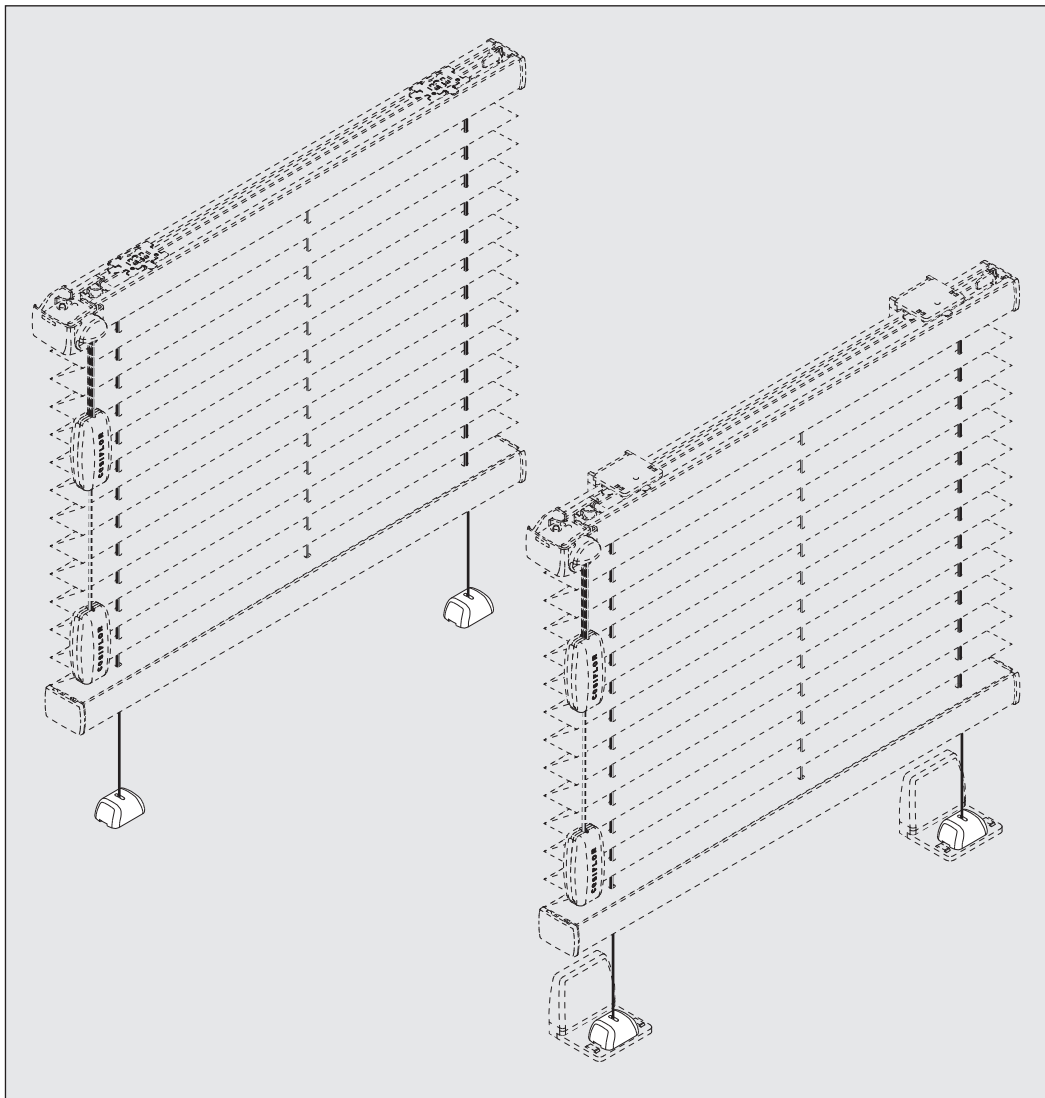

F1, F2, F3, F4, FE, FE A, FE Homemtic IP

Pendelsicherung

guide wire

zabezpieczeniem wahadłowym

блокировкой предотвращающей качание

Wichtig! Bitte mit der Pflegeanleitung aufbewahren! • Important! Please keep together with care instructions!
Ważne! Proszę przechowywać z instrukcją pielęgnacji! • Внимание! Хранить вместе с инструкцией по эксплуатации!

Falzmontage
Top fixing
Montaż w świetle szyby
Монтаж в проем

Winkelmontage
Face fixing
Montaż frontalny (nawierzchniowy)
Монтаж на проем