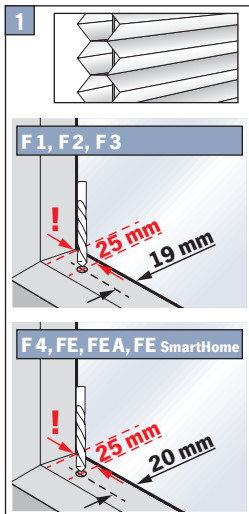

F1, F2, F3, F4, FE, FE A, FE Homemtic IP

Pendelsicherung

guide wire

zabezpieczeniem wahadłowym

блокировкой предотвращающей качание

Wichtig! Bitte mit der Pflegeanleitung aufbewahren! • Important! Please keep together with care instructions!
Ważne! Proszę przechowywać z instrukcją pielęgnacji! • Внимание! Хранить вместе с инструкцией по эксплуатации!

Falzmontage
Top fixing
Montaż w świetle szyby
Монтаж в проем

Winkelmontage
Face fixing
Montaż frontalny (nawierzchniowy)
Монтаж на проем