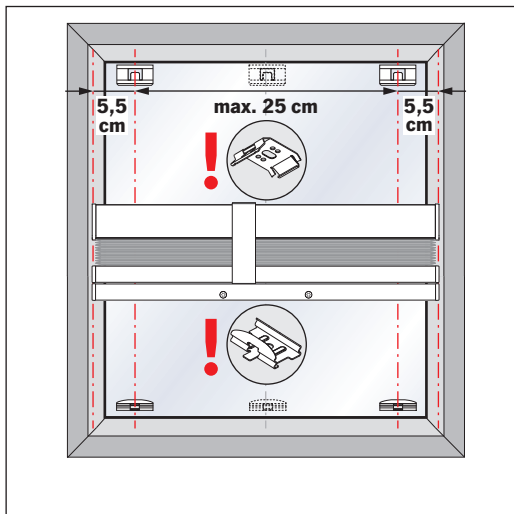

Falzmontage  
Top fixing  
Montaż w świetle szyby  
Монтаж в проем

2,2 mm Ø 2,0 mm Ø 1,5 mm Ø

Winkelmontage  
Face fixing  
Montaż frontalny (nawierzchniowy)  
Монтаж на проем

**Demontage • Disassembly • Demontaž • Демонтаж**