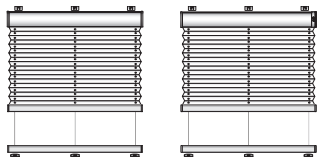

PLE12, PLE12 Homematic IP

Wichtig! Bitte mit der Pflegeanleitung aufbewahren! • Important! Please keep together with care instructions!
Ważne! Proszę przechowywać z instrukcją pielęgnacji! • Внимание! Хранить вместе с инструкцией по эксплуатации!