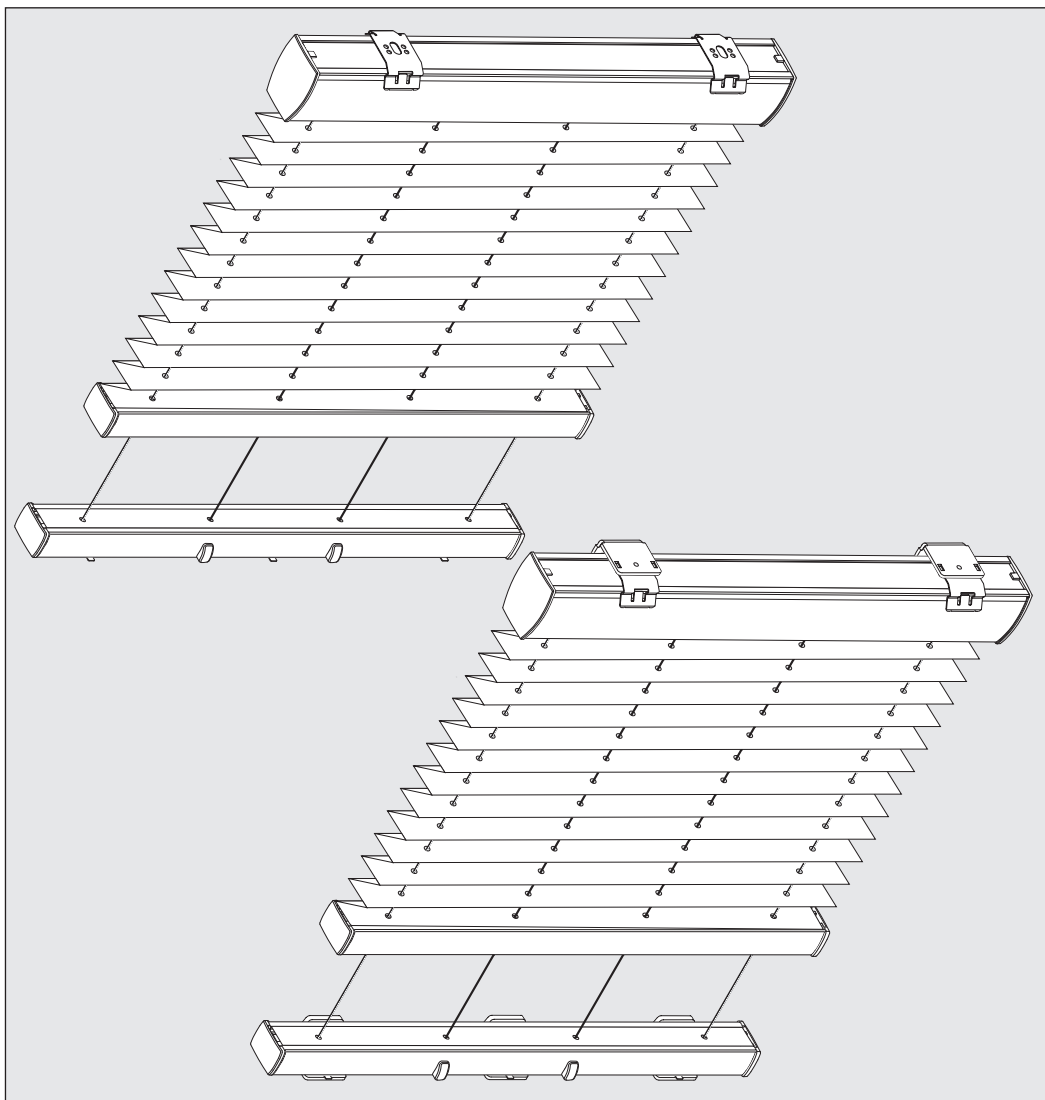

PLE12, PLE12 Homematic IP

Wichtig! Bitte mit der Pflegeanleitung aufbewahren! • Important! Please keep together with care instructions!
Ważne! Proszę przechowywać z instrukcją pielęgnacji! • Внимание! Хранить вместе с инструкцией по эксплуатации!