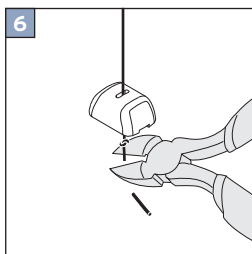

F1, F2, F3, F4, FE, VS1, VS2, VS3, VS3SD, VS4, VS4S

Klemmträger

Bracket holder (special)/PVC windows

Uchwyt bezinwazyjny

Держатель без сверления

Option

Wichtig! Bitte mit der Pflegeanleitung aufbewahren! • Important! Please keep together with care instructions!
Ważne! Proszę przechowywać z instrukcją pielęgnacji! • Внимание! Хранить вместе с инструкцией по эксплуатации!

F 1, F 2, F 3, F 4, FE

Option

mit Pendelsicherung
with guide wire
zabezpieczeniem wahadlowym
блокировкой предотвращающей качание

VS 2

VS 1, VS 3, VS 3 SD, VS 4, VS 4 S