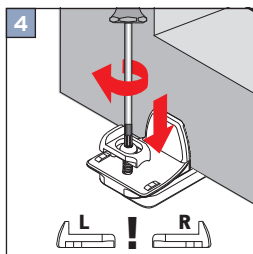

Option

mit Pendelsicherung
with guide wire
zabezpieczeniem wahadlowym
блокировкой предотвращающей качание