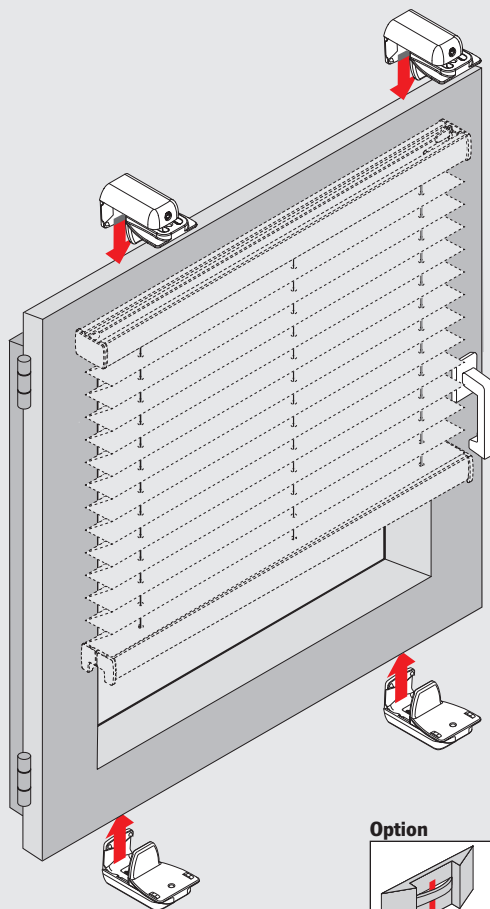

F1, F2, F3, F4, FE, VS1, VS2, VS3, VS3SD, VS4, VS4S

Klemmträger

Bracket holder (special)/PVC windows

Uchwyt bezinwazyjny

Держатель без сверления

Option

Wichtig! Bitte mit der Pflegeanleitung aufbewahren! • Important! Please keep together with care instructions!
Ważne! Proszę przechowywać z instrukcją pielęgnacji! • Внимание! Хранить вместе с инструкцией по эксплуатации!

F 1, F 2, F 3, F 4, FE

Option

mit Pendelsicherung
with guide wire
zabezpieczeniem wahadlowym
блокировкой предотвращающей качание

VS 2

VS 1, VS 3, VS 3 SD, VS 4, VS 4 S