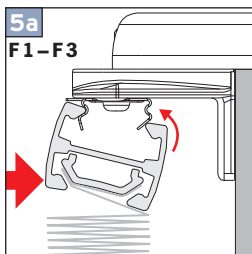

F1, F2, F3, F4, FE, VS1, VS2, VS3, VS3SD, VS4, VS4S

Klemmträger

Bracket holder (special)/PVC windows

Uchwyt bezinwazyjny

Держатель без сверления

Option

Wichtig! Bitte mit der Pflegeanleitung aufbewahren! • Important! Please keep together with care instructions!
Ważne! Proszę przechowywać z instrukcją pielęgnacji! • Внимание! Хранить вместе с инструкцией по эксплуатации!

F 1, F 2, F 3, F 4, FE

Option

mit Pendelsicherung
with guide wire
zabezpieczeniem wahadlowym
блокировкой предотвращающей качание

VS 2

VS 1, VS 3, VS 3 SD, VS 4, VS 4 S