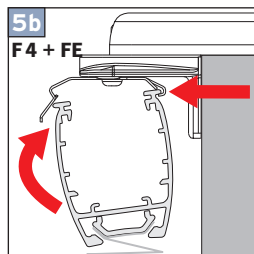

F1, F2, F3, F4, FE, VS1, VS2, VS3, VS3SD, VS4, VS4S

Klemmträger

Bracket holder (special)/PVC windows

Uchwyt bezinwazyjny

Держатель без сверления

Option

Wichtig! Bitte mit der Pflegeanleitung aufbewahren! • Important! Please keep together with care instructions!
Ważne! Proszę przechowywać z instrukcją pielęgnacji! • Внимание! Хранить вместе с инструкцией по эксплуатации!

F 1, F 2, F 3, F 4, FE

Option

mit Pendelsicherung
with guide wire
zabezpieczeniem wahadlowym
блокировкой предотвращающей качание

VS 2

VS 1, VS 3, VS 3 SD, VS 4, VS 4 S