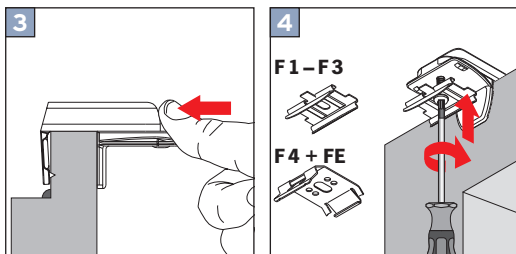

F1, F2, F3, F4, FE, VS1, VS2, VS3, VS3SD, VS4, VS4S

Klemmträger

Bracket holder (special)/PVC windows

Uchwyt bezinwazyjny

Держатель без сверления

Option

Wichtig! Bitte mit der Pflegeanleitung aufbewahren! • Important! Please keep together with care instructions!
Ważne! Proszę przechowywać z instrukcją pielęgnacji! • Внимание! Хранить вместе с инструкцией по эксплуатации!

F 1, F 2, F 3, F 4, FE

Option

mit Pendelsicherung
with guide wire
zabezpieczeniem wahadlowym
блокировкой предотвращающей качание

VS 2

VS 1, VS 3, VS 3 SD, VS 4, VS 4 S