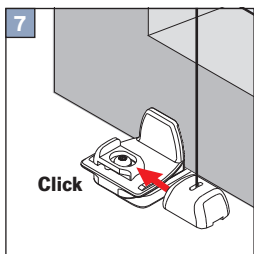

Option

mit Pendelsicherung
with guide wire
zabezpieczeniem wahadlowym
блокировкой предотвращающей качание