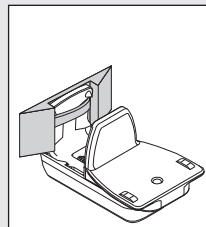

F1, F2, F3, F4, FE, VS1, VS2, VS3, VS3SD, VS4, VS4S

Klemmträger

Bracket holder (special)/PVC windows

Uchwyt bezinwazyjny

Держатель без сверления

Option

Wichtig! Bitte mit der Pflegeanleitung aufbewahren! • Important! Please keep together with care instructions!
Ważne! Proszę przechowywać z instrukcją pielęgnacji! • Внимание! Хранить вместе с инструкцией по эксплуатации!