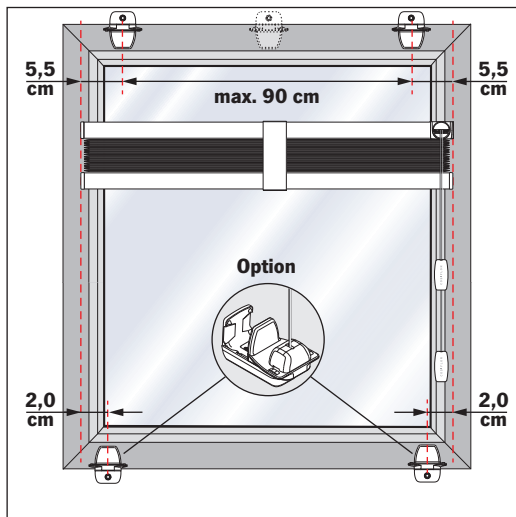

F 1, F 2, F 3, F 4, FE