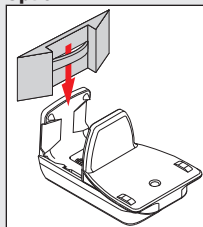

F1, F2, F3, F4, FE, VS1, VS2, VS3, VS3SD, VS4, VS4S

Klemmträger

Bracket holder (special)/PVC windows

Uchwyt bezinwazyjny

Держатель без сверления

Option

Wichtig! Bitte mit der Pflegeanleitung aufbewahren! • Important! Please keep together with care instructions!
Ważne! Proszę przechowywać z instrukcją pielęgnacji! • Внимание! Хранить вместе с инструкцией по эксплуатации!