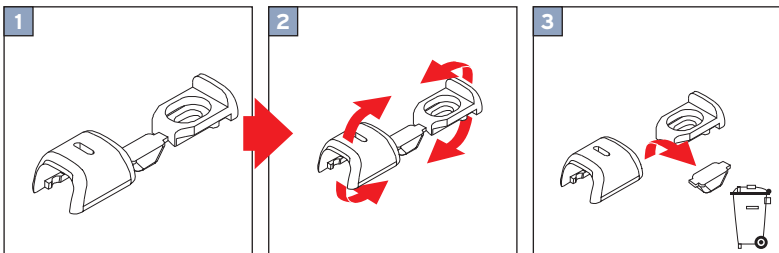

F1, F2, F3, F4, FE, VS1, VS2, VS3, VS3SD, VS4, VS4S

Klemmträger

Bracket holder (special)/PVC windows

Uchwyt bezinwazyjny

Держатель без сверления

Option

Wichtig! Bitte mit der Pflegeanleitung aufbewahren! • Important! Please keep together with care instructions!
Ważne! Proszę przechowywać z instrukcją pielęgnacji! • Внимание! Хранить вместе с инструкцией по эксплуатации!

F 1, F 2, F 3, F 4, FE

Option

mit Pendelsicherung
with guide wire
zabezpieczeniem wahadlowym
блокировкой предотвращающей качание

VS 2

VS 1, VS 3, VS 3 SD, VS 4, VS 4 S