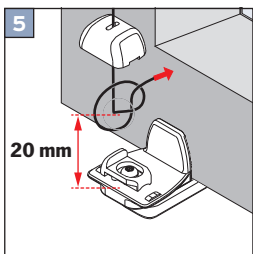

Option

mit Pendelsicherung
with guide wire
zabezpieczeniem wahadlowym
блокировкой предотвращающей качание