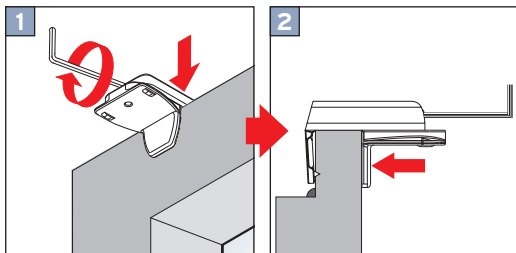

F1, F2, F3, F4, FE, VS1, VS2, VS3, VS3SD, VS4, VS4S

Klemmträger

Bracket holder (special)/PVC windows

Uchwyt bezinwazyjny

Держатель без сверления

Option

Wichtig! Bitte mit der Pflegeanleitung aufbewahren! • Important! Please keep together with care instructions!
Ważne! Proszę przechowywać z instrukcją pielęgnacji! • Внимание! Хранить вместе с инструкцией по эксплуатации!

F 1, F 2, F 3, F 4, FE

Option

mit Pendelsicherung
with guide wire
zabezpieczeniem wahadlowym
блокировкой предотвращающей качание

VS 2

VS 1, VS 3, VS 3 SD, VS 4, VS 4 S