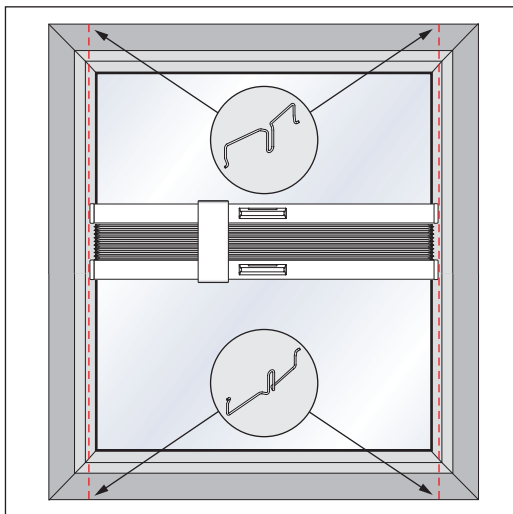

VS2

Klemmträger Slim

Bracket holder Slim

Uchwyt bezinwazyjny Slim

Держатель без сверления Slim

Wichtig! Bitte mit der Pflegeanleitung aufbewahren! • Important! Please keep together with care instructions!
Ważne! Proszę przechowywać z instrukcją pielęgnacji! • Внимание! Хранить вместе с инструкцией по эксплуатации!

Falzmontage
Top fixing
Montaż w świetle szyby
Монтаж в проем

Demontage • Disassembly • Demontaj • Демонтаж