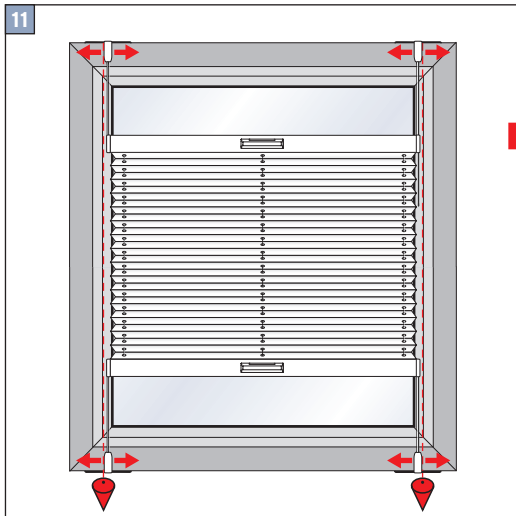

VS2

Klemmträger Slim

Bracket holder Slim

Uchwyt bezinwazyjny Slim

Держатель без сверления Slim

Wichtig! Bitte mit der Pflegeanleitung aufbewahren! • Important! Please keep together with care instructions!
Ważne! Proszę przechowywać z instrukcją pielęgnacji! • Внимание! Хранить вместе с инструкцией по эксплуатации!

Falzmontage
Top fixing
Montaż w świetle szyby
Монтаж в проем

Demontage • Disassembly • Demontaj • Демонтаж