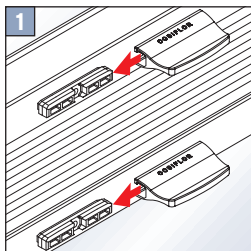

VS2

Klemmträger Slim

Bracket holder Slim

Uchwyt bezinwazyjny Slim

Держатель без сверления Slim

Wichtig! Bitte mit der Pflegeanleitung aufbewahren! • Important! Please keep together with care instructions!
Ważne! Proszę przechowywać z instrukcją pielęgnacji! • Внимание! Хранить вместе с инструкцией по эксплуатации!

Falzmontage
Top fixing
Montaż w świetle szyby
Монтаж в проем

Demontage • Disassembly • Demontaj • Демонтаж