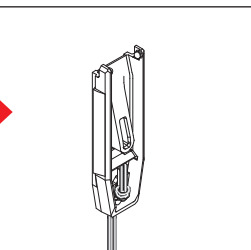

Falzmontage
Top fixing
Montaż w świetle szyby
Монтаж в проем