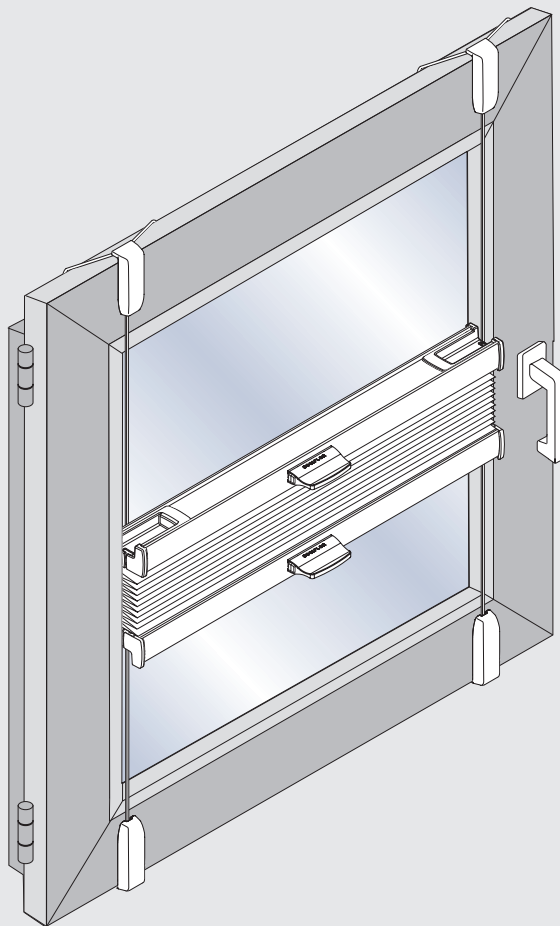

VS2

Klemmträger Slim

Bracket holder Slim

Uchwyt bezinwazyjny Slim

Держатель без сверления Slim

Wichtig! Bitte mit der Pflegeanleitung aufbewahren! • Important! Please keep together with care instructions!
Ważne! Proszę przechowywać z instrukcją pielęgnacji! • Внимание! Хранить вместе с инструкцией по эксплуатации!

Falzmontage
Top fixing
Montaż w świetle szyby
Монтаж в проем

Demontage • Disassembly • Demontaj • Демонтаж