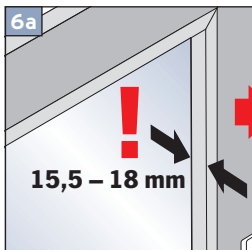

Falzmontage
Top fixing
Montaż w świetle szyby
Монтаж в проем