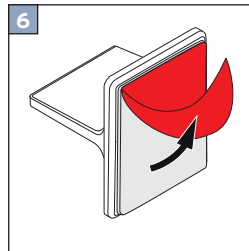

Winkelmontage
Face fixing
Montaż frontalny (nawierzchniowy)
Монтаж на проем