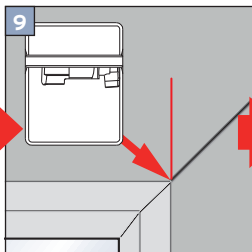

Winkelmontage
Face fixing
Montaż frontalny (nawierzchniowy)
Монтаж на проем