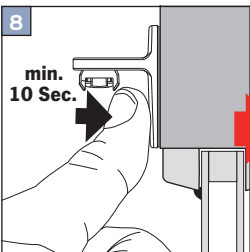

Winkelmontage
Face fixing
Montaż frontalny (nawierzchniowy)
Монтаж на проем