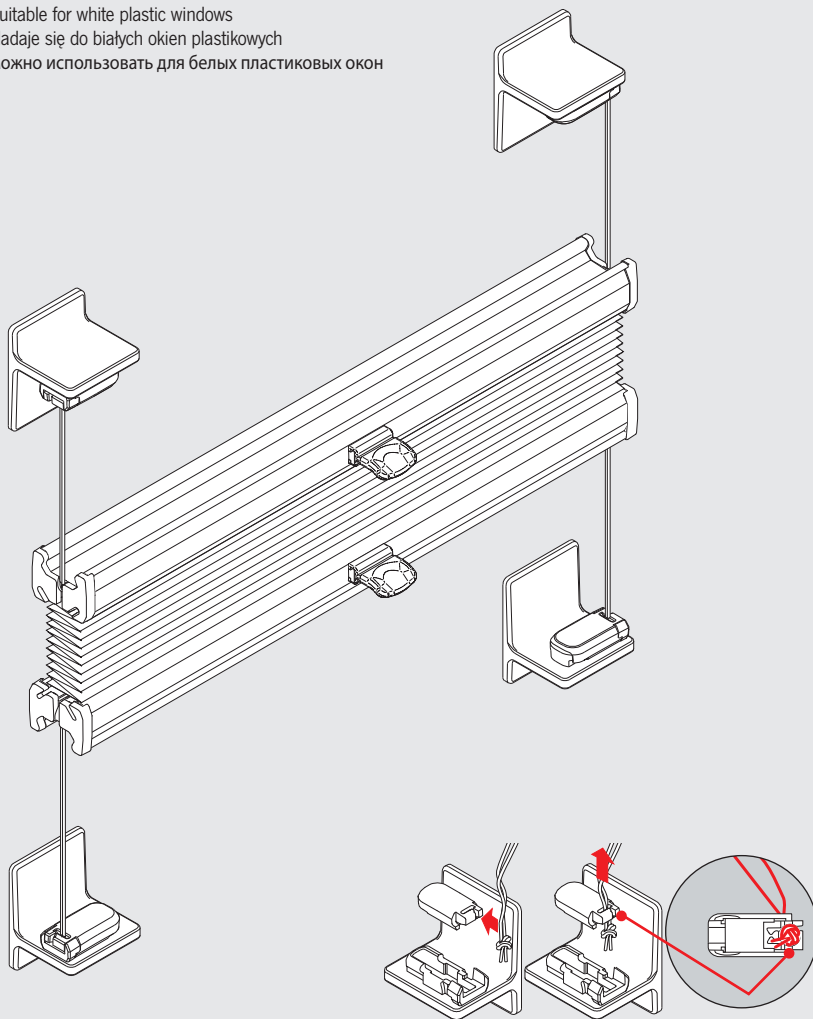

mit Spannschuhunterteil Winkel zum Kleben
 Tensioning shoe bottom angle for gluing
 z butem zaciskowym dolna część kątownik do klejenia
 с нижней частью башмачка -крепления на настенном
 кронштейне для приклеивания

max.
2 m²

max.
2 kg

Verwendbar für weiße Kunststofffenster
 Suitable for white plastic windows
 Nadaje się do białych okien plastikowych
 можно использовать для белых пластиковых окон

Wichtig! Bitte mit der Pflegeanleitung aufbewahren! • Important! Please keep together with care instructions!
Ważne! Proszę przechowywać z instrukcją pielęgnacji! • Внимание! Хранить вместе с инструкцией по эксплуатации!