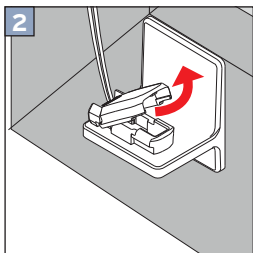

Demontage • Disassembly • Demontaž • Демонтаж