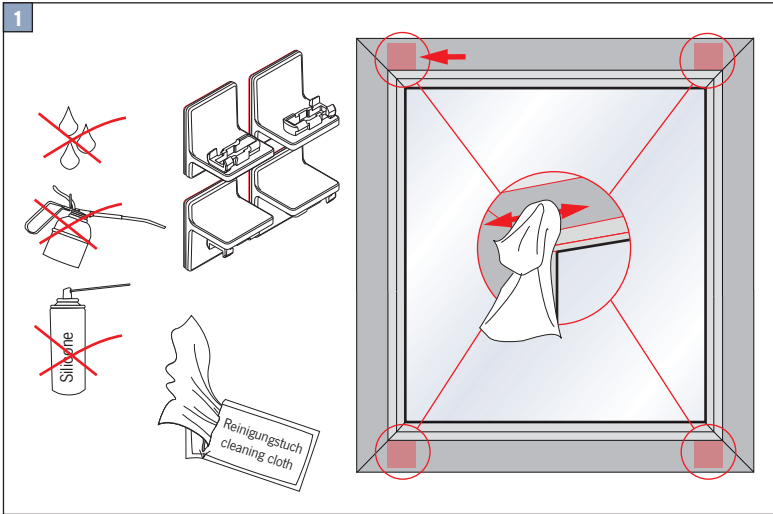

Winkelmontage
Face fixing
Montaż frontalny (nawierzchniowy)
Монтаж на проем