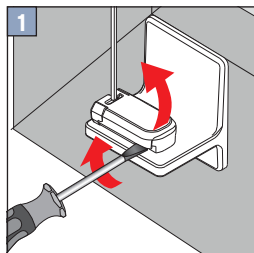

Demontage • Disassembly • Demontaž • Демонтаж